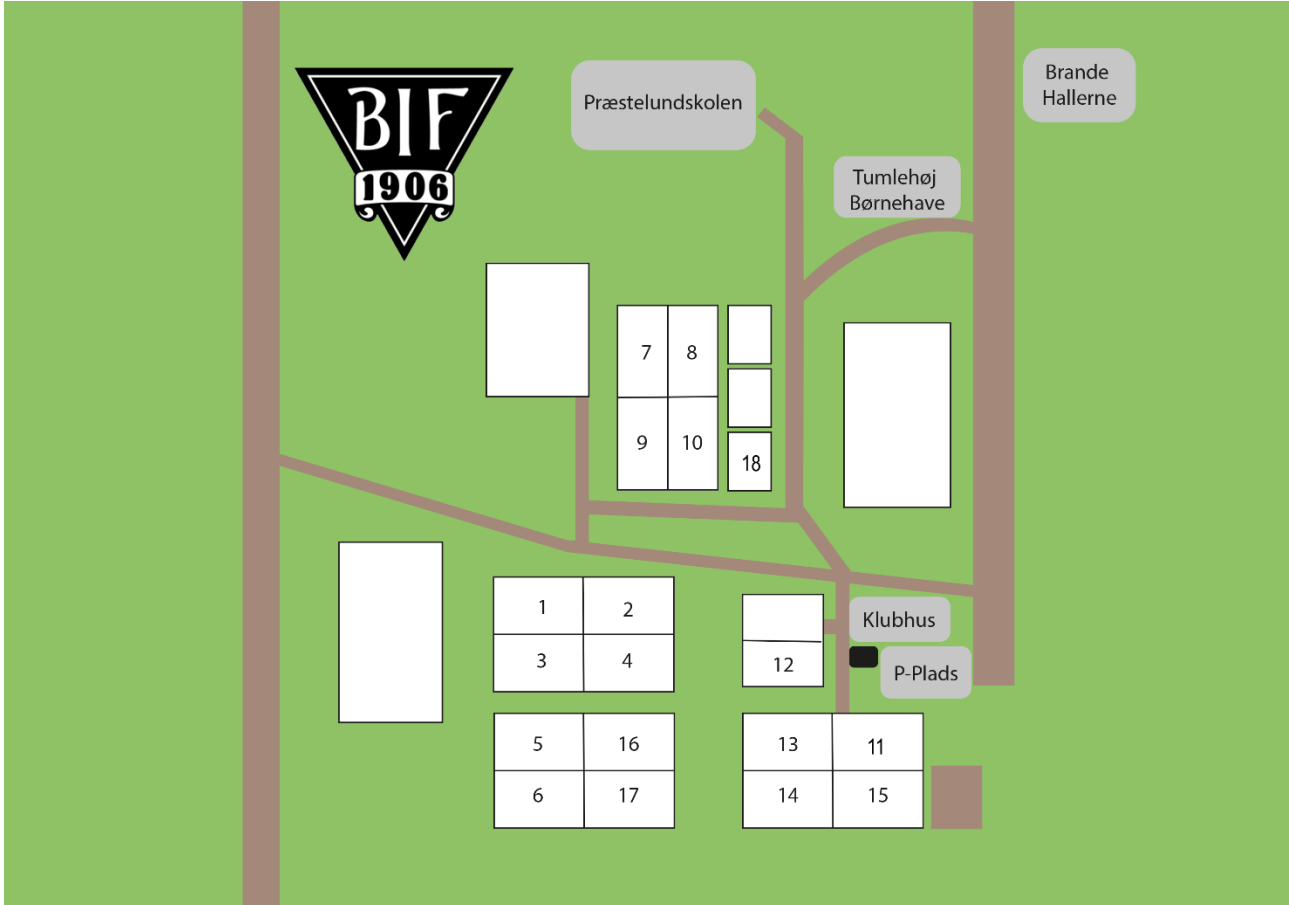

Baneoversigtskort:

Der spilles fodboldkampe på i alt 18 baner: